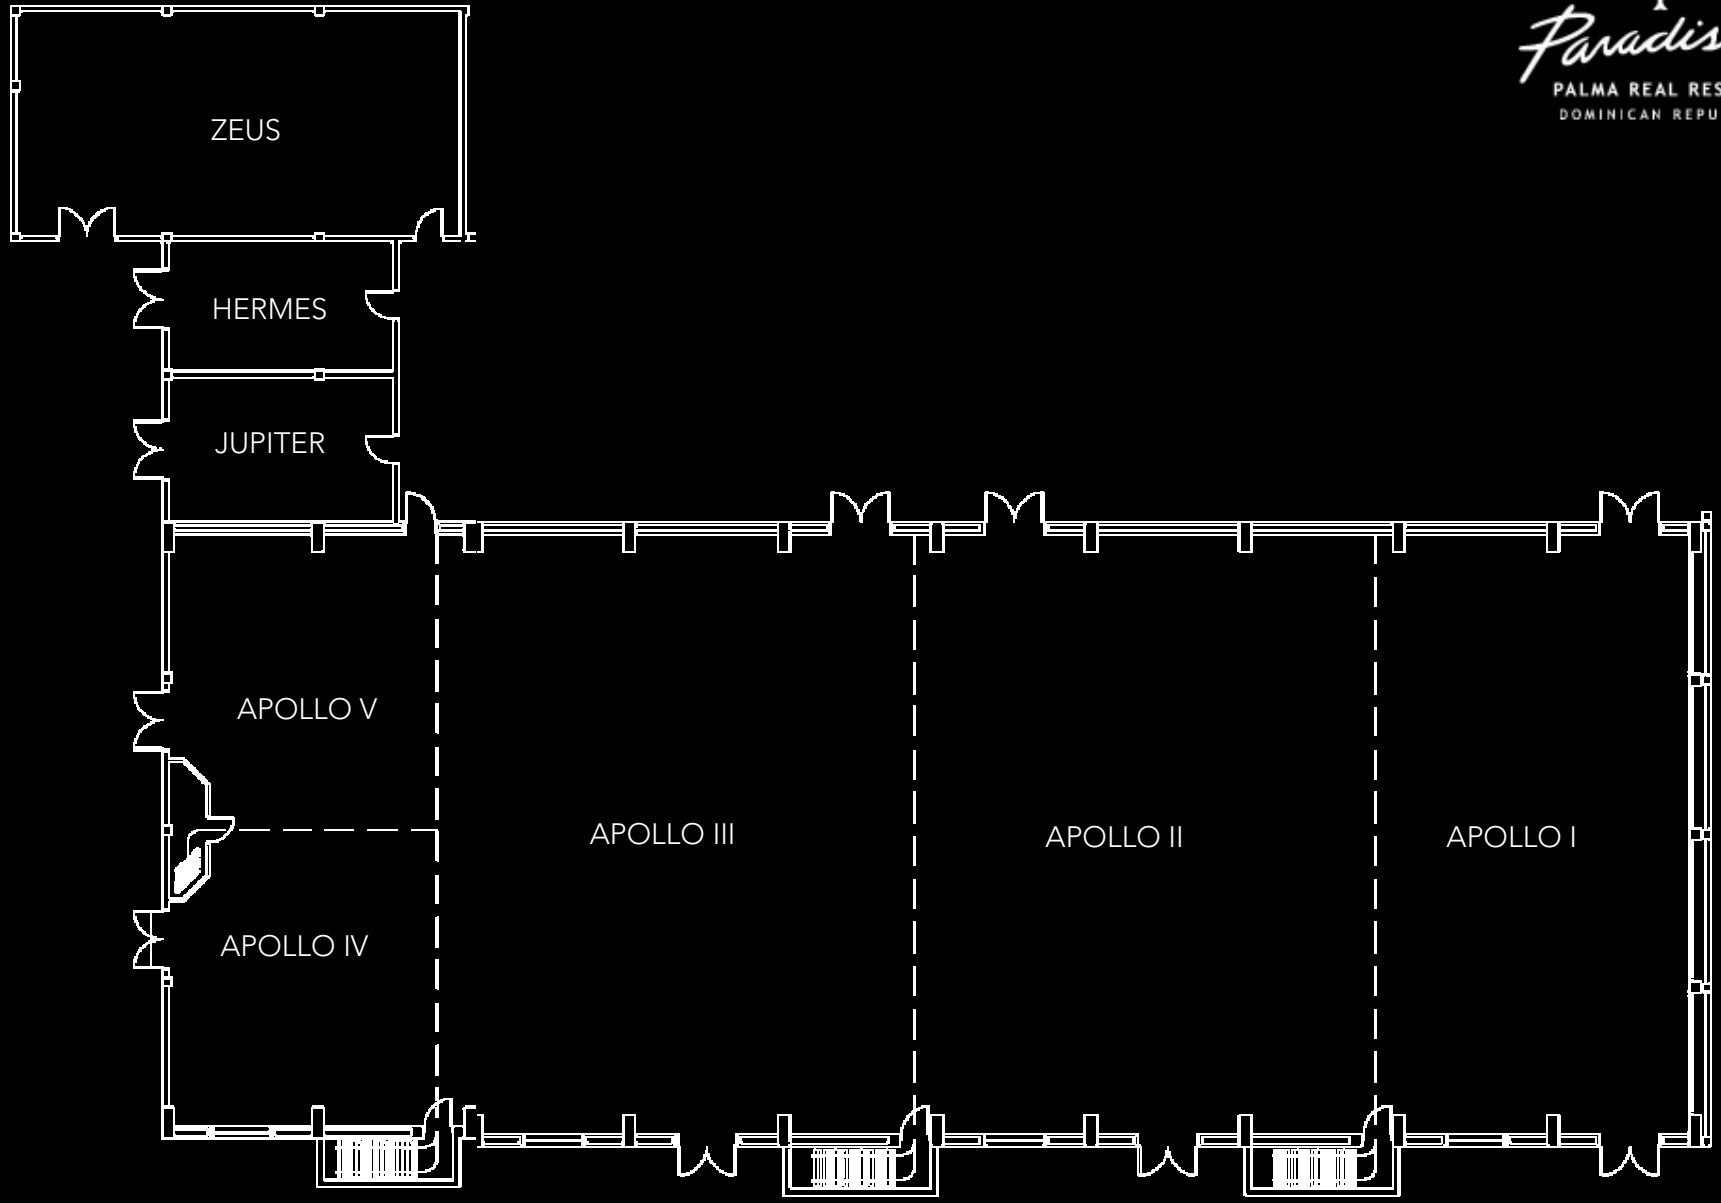

HALL	LARGO LENGTH	ANCHO WIDTH	ALTURA HEIGHT	AREA
GS APOLO	50 m	20 m	7,5 m	1000 m ²
	164,4 ft	65,62 ft	24,61 ft	10.764 sq ft
APOLLO I	20 m	10,2 m	7,5 m	204 m ²
	65,62 ft	33,46 ft	24,61 ft	2.195,8 sq ft
APOLLO II	20 m	15 m	7,5 m	300 m ²
	65,62 ft	49,21 ft	24,61 ft	3.229,2 sq ft
APOLLO III	20 m	15,5 m	7,5 m	310 m ²
	65,62 ft	50,85 ft	24,61 ft	3.336,8 sq ft
APOLLO IV	8,80 m	10 m	7,5 m	88 m ²
	28,87 ft	32,81 ft	24,61 ft	947,2 sq ft
APOLLO V	8,80 m	10 m	7,5 m	88 m ²
	28,87 ft	32,81 ft	24,61 ft	947,2 sq ft
JUPITER	7,50 m	4,8 m	2,55 m	36 m ²
	24,61 ft	15,75 ft	8,37 ft	387,5 sq ft
HERMES	7,50 m	4,3 m	2,55 m	32,30 m ²
	24,61 ft	14,11 ft	8,37 ft	347,7 sq ft
ZEUS	14,60 m	7,5 m	2,5 m	109,50 m ²
	47,9 ft	24,61 ft	8,2 ft	1.178,8 sq ft

DIMENSION DE LAS PUERTAS / DOORS DIMENSIONS

96 ft/2.44 Mts LARGO/LENGTH-
74 ¾ ft/ 1.90 Mts ANCHO/ WIDTH

GRAN SALON APOLLO