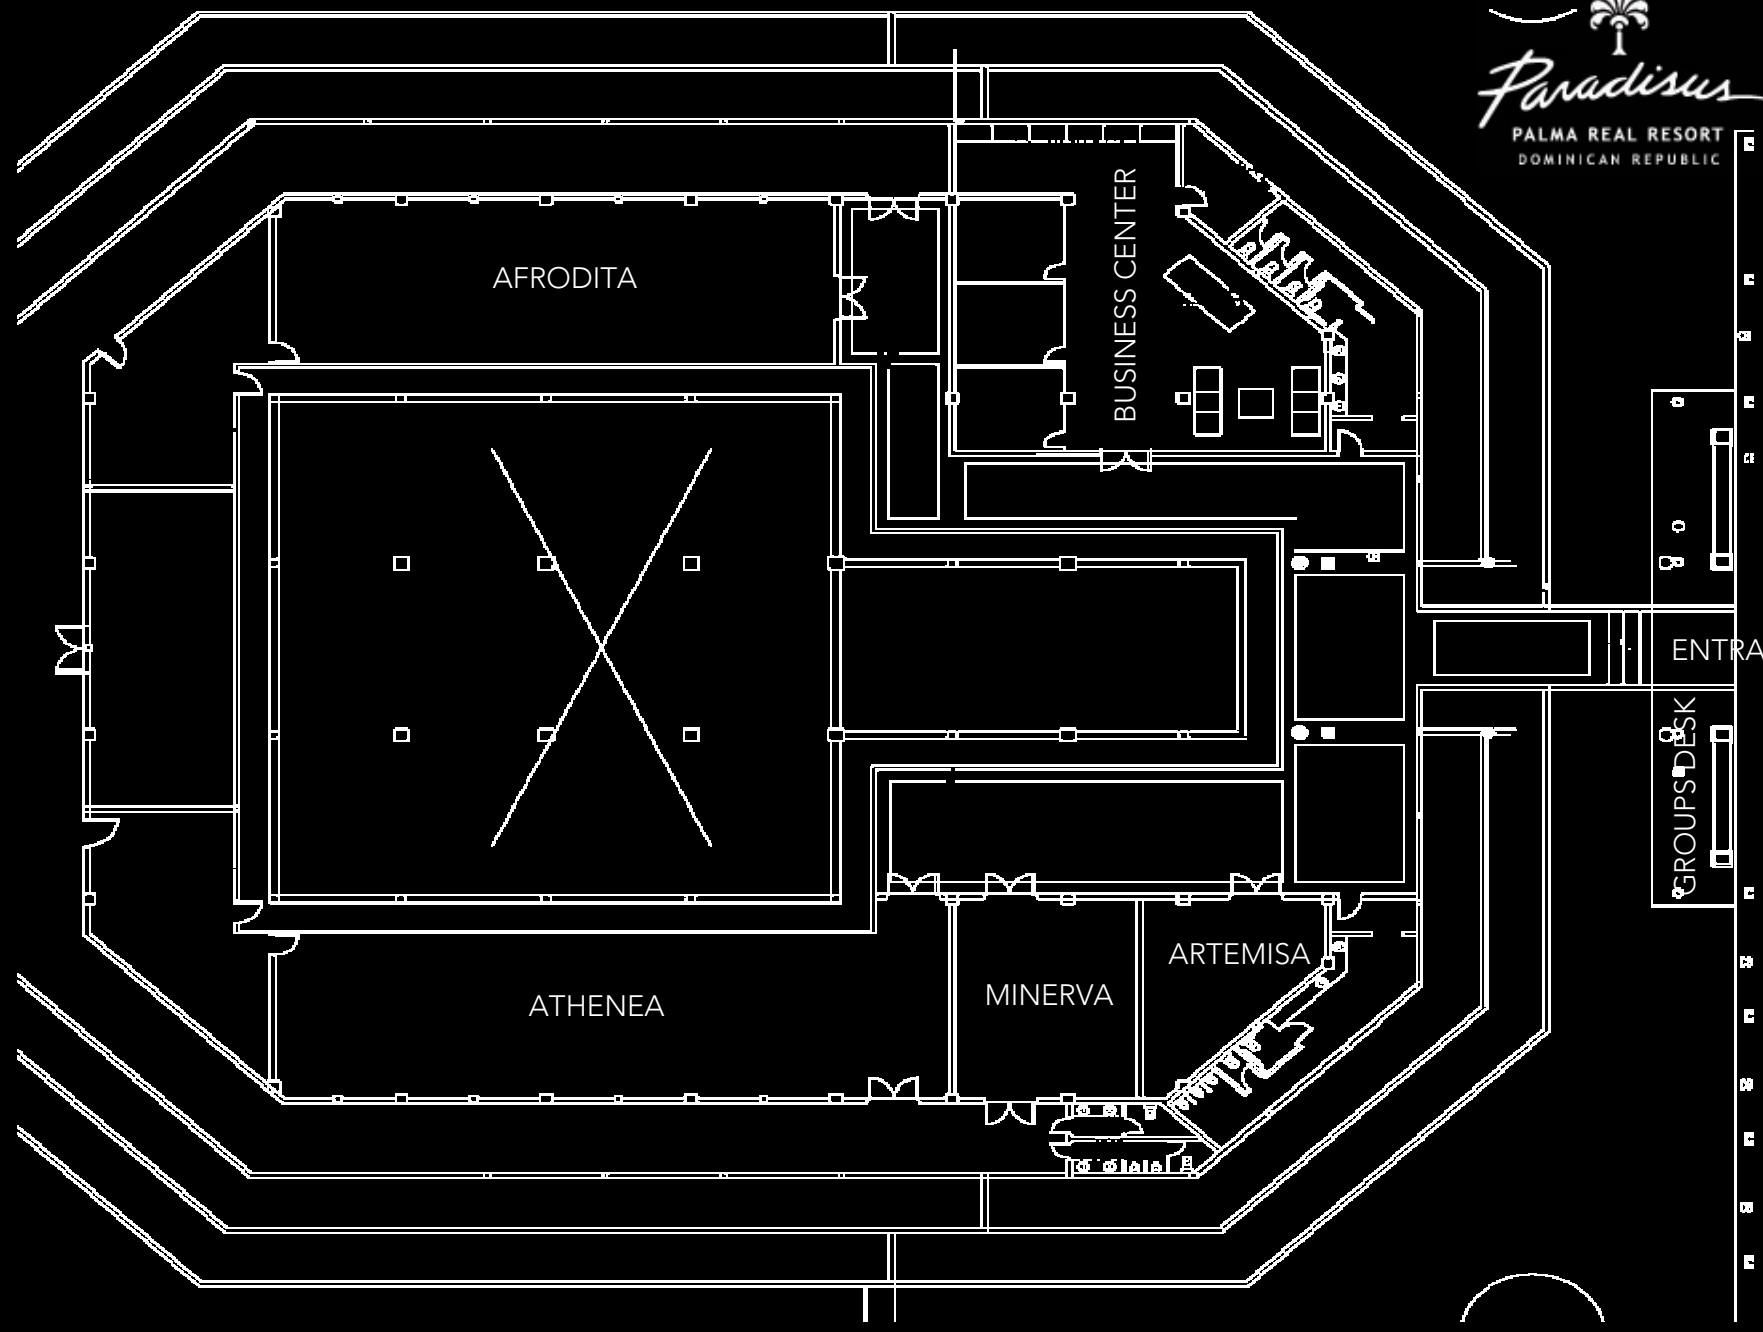

PALMA REAL RESORT  
DOMINICAN REPUBLIC

HALL	LARGO LENGTH	ANCHO WIDTH	ALTURA HEIGHT	AREA
ARTEMISA	6,3 m	8,1 m	2,5 m	35,59 m <sup>2</sup>
	20,67 ft	26,57 ft	8,2 ft	383,05 sq ft
MINERVA	6,3 m	8,1 m	2,5 m	50,75 m <sup>2</sup>
	20,67 ft	26,57 ft	8,2 ft	546,25 sq ft
ATHENEA	6,7 m	23,23 m	2,5 m	158,97 m <sup>2</sup>
	21,98 ft	76,21 ft	8,2 ft	1,711.13 sq ft
AFRODITA	6,7 m	19,28 m	2,5 m	128,9 m <sup>2</sup>
	21,98 ft	63,25 ft	8,2 ft	1387.48 sq ft
BUSSINESS CENTER	12,77 m	13,26 m	2,5 m	38,43 m <sup>2</sup>
	41,9 ft	43,5 ft	8,2 ft	1.490,08 sq ft

DIMENSION DE LAS PUERTAS / DOORS DIMENSIONS

82 <sup>5</sup>/<sub>8</sub> ft / 2.10 Mts LARGO/LENGTH-  
84 <sup>1</sup>/<sub>4</sub> ft / 2.14 Mts ANCHO/ WIDTH